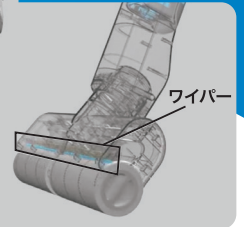

モップについた汚水を  
ワイパーが絞り、  
汚水タンクに自動で  
吸引・回収します。▶

ワイパー