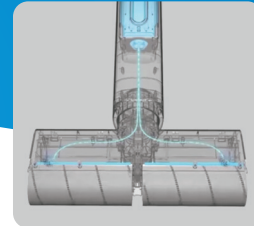

◀モップローラーへ
自動注水。
使用後の汚水も
自動回収します。

モップについた汚水を
ワイパーが絞り、
汚水タンクに自動で
吸引・回収します。▶