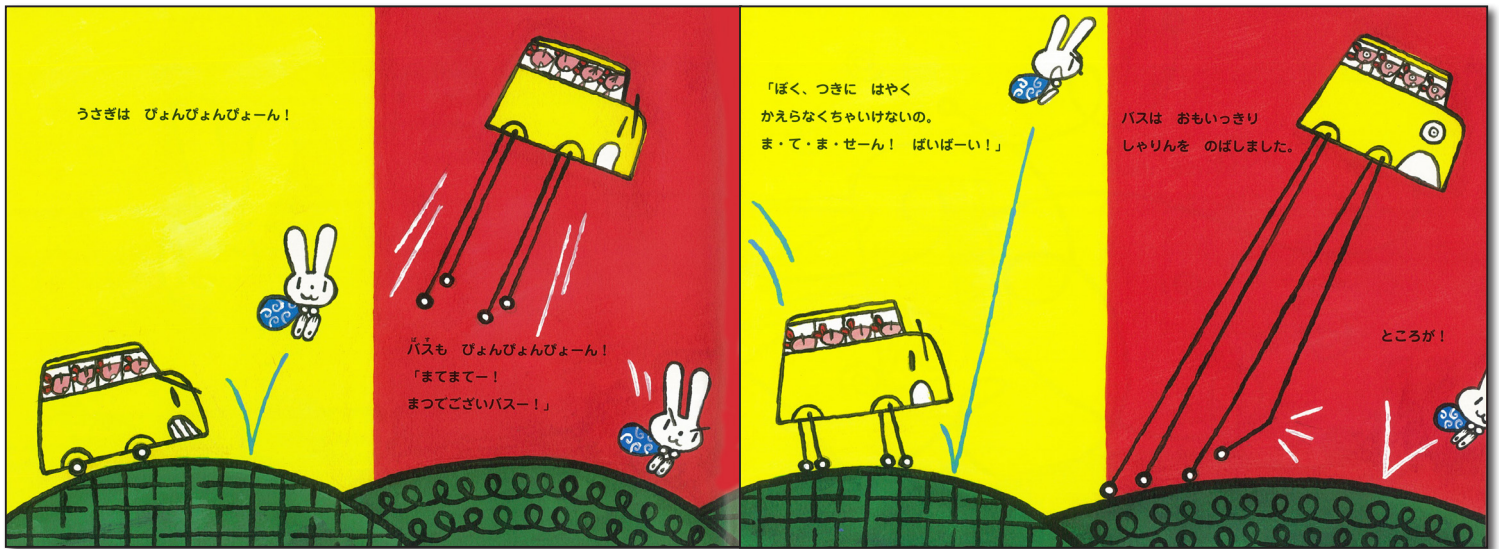

大人気♪いただきバスシリーズ 今年の十五夜は9/10(土)です!

おつきみバス

藤本ともひこ / 作・絵

本体価格1,300円+税

21×28cm・上製・24頁

ISBN978-4-7902-5335-8

お馴染みねずみたちとバスくんが眺めのいい丘の上に着きました。お月見の準備も済んで、そろそろお月さまが出てくるころ…あれあれ?でもお月さま、元気がありません。気付くとおだんごがなくなっています。持っていったうさぎくんを早く追いかけてきなさい!

花札を思わせるような赤色背景に浮かぶ白い月。目にも新しいお月見絵本の新定番!

鈴木出版株式会社 〒101-0051 東京都千代田区神田神保町 2-3-1 岩波書店アネックスビル 5F
市販営業部 ☎ 03-6272-8003 <http://www.suzuki-syuppan.co.jp/>

FAX 03-6272-8016

番線印	注文	すずき出版	8月上旬出荷 出荷希望日(/ 旬)
		<h1>おつきみバス</h1>	
月 日ご担当者()様		本体価格1,300円+税	ISBN978-4-7902-5335-8